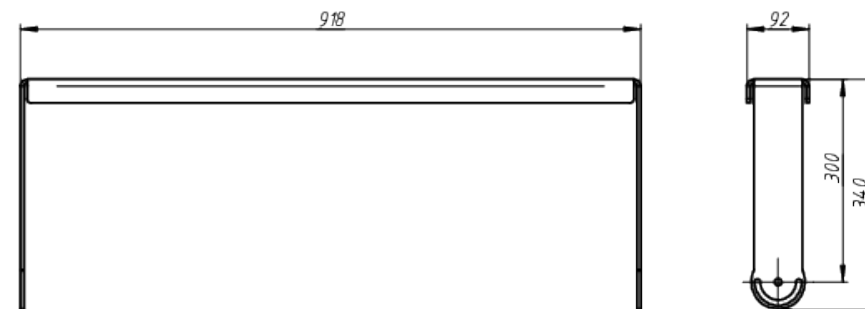

A

*Документ сгенерирован автоматическим. Дата генерации: 07-10-2024

Изм.	Лист	№ докум.	Подп.	Дата

LAD LED R700-16-PC-60-750-D48-1600L1 ST

Лист
1