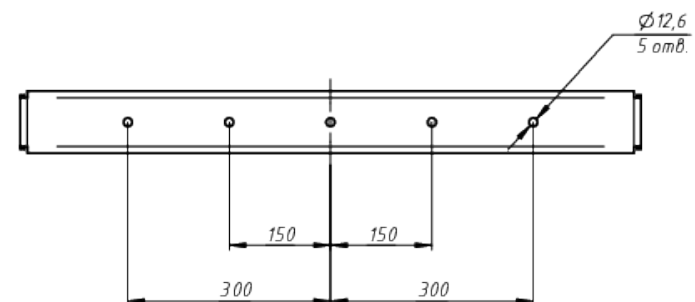

A

*Документ сгенерирован автоматическим. Дата генерации: 07-10-2024

Изм.	Лист	№ докум.	Подп.	Дата

LAD LED R700-16-PC-60-750-D48-1600L1 ST

Лист
1